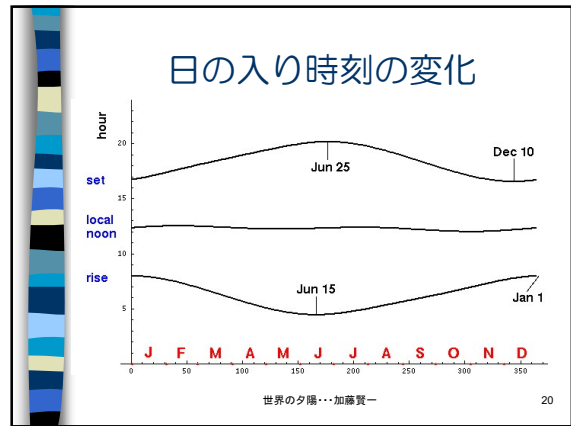

世界の夕陽...加藤賢一

16

2004. 12. 9.

世界の夕陽...加藤賢一

17

1. わが国での見え方—復習

- 西へ沈む — 右下に動く
- 沈む場所が季節とともに変る
- 沈む時刻も季節とともに変る
- 沈む時刻は場所によって変る
 - いつも東が早いとは限らない

その他、色、形、黒点、.....

世界の夕陽...加藤賢一

18

冬の日暮れは早い

- 冬至 12月22日 7:01 16:51
- 春分 3月21日 6:01 18:09
- 夏至 6月22日 4:45 19:14
- 秋分 9月23日 5:45 17:54

世界の夕陽...加藤賢一 19

西、東の定義

- 西 にし
- 「し」は風の意。風位からその方角をもいう。「に」は「去(い)に」の「い」の脱落で、日の入る方角の意という)

世界の夕陽...加藤賢一 21

沈む場所はある。 どれ位？

日の出と日の入りと太陽の動き

- 冬は南寄り、夏は北寄り。大阪では最大29度

世界の夕陽...加藤賢一 22

冬至の通天閣

世界の夕陽...加藤賢一 23

なぜ朝、昼、夜があるのか

太陽の日周運動