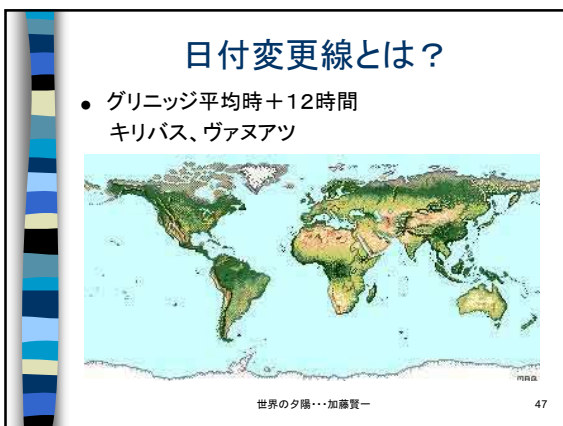

↓

- 南中から南中までの長さが日によって違う!

均時差

- 日出没の等時刻線が傾斜

世界の夕陽...加藤賢一

27

日時計 — 均時差

世界の夕陽...加藤賢一

28

日時計に日の目を見せたいな

- 錆落し、塗装、設置作業を一緒にしませんか?
- 日時計の勉強付き
- 科学館 友の会事務局か加藤まで

世界の夕陽...加藤賢一

29

均時差

日時計

ヨーロッパでは、古くから鐘巻のカサリとして使われていました。太陽が輝いているか曇り、いつまでも使うことができます。太陽が霞の山に沈んでも、クノモン（日時計の指針）の指す方向には、いつも、北極星が輝いています。

さて、今なん時でしょう？

(向い側から、中心の指針〔クノモン〕のカゲの一番外側で、読みとってください。〔クノモンの指す時刻から下側の数字を+したものが本当の時刻です。〕)

月	1	2	3	4	5	6	7	8	9	10	11	12
上旬	+5分	+14分	+12分	+3分	-3分	-2分	+4分	+6分	-1分	-11分	-16分	-10分
中旬	+10分	+4分	0	-4分	0	+6分	+4分	-4分	+14分	+15分		
下旬	+13分	+6分	-2分	-3分	+2分	+8分	+2分	-8分	-16分	-12分	+1分	

世界の夕陽...加藤賢一

30

4. こんな日の入りはいかが？

2003年11月24日 南極

50

© 2003 Shigemi Numazawa / NHK

世界の夕陽...加藤賢一

51