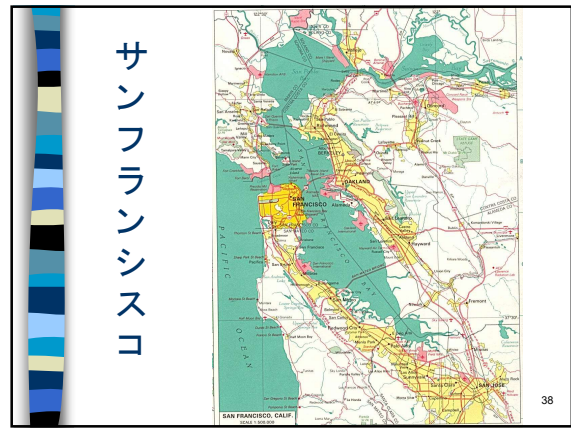

世界の夕陽...加藤賢一

30

4. こんな日の入りはいかが？

2003年11月24日 南極

50

© 2003 Shigemi Numazawa / NHK

世界の夕陽...加藤賢一

51