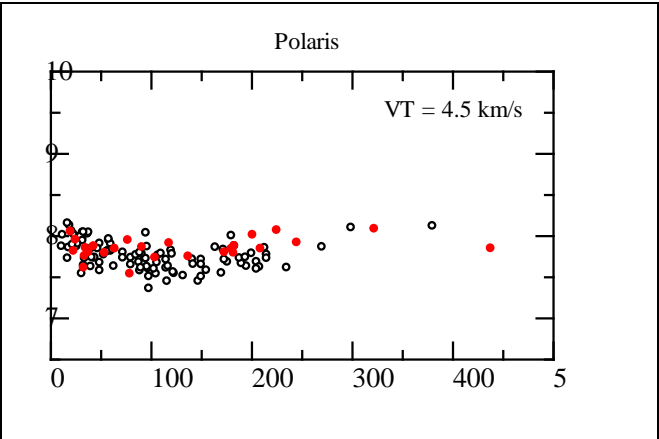

Polaris

■太陽と北極星の比較 別途

■元素量

TEFF 6500. GRAVITY 2.50000 LTE

VT=4.0km/s

2014.11.19.