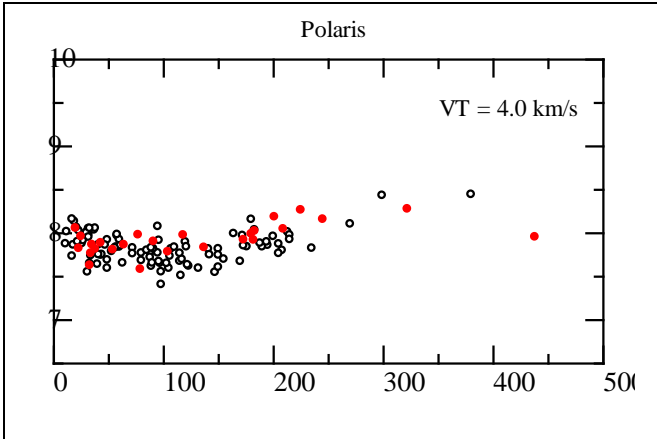

Polaris

■太陽と北極星の比較 別途

■元素量

TEFF 6500. GRAVITY 2.50000 LTE

VT=4.0km/s

2014.11.19.